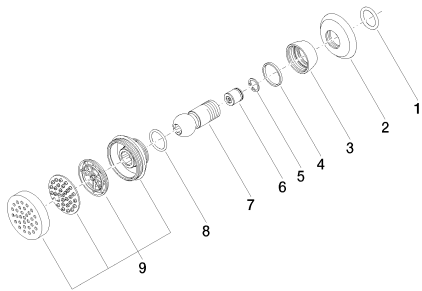

### Required article

35 080 970-90 0010  
Rough-in adapter -

Shower - Madison  
Body spray without volume control - platinum matte  
Article number: 28 518 360-06

### Spare parts list

Number	Item Number	Designation	Number of units
--------	-------------	-------------	-----------------